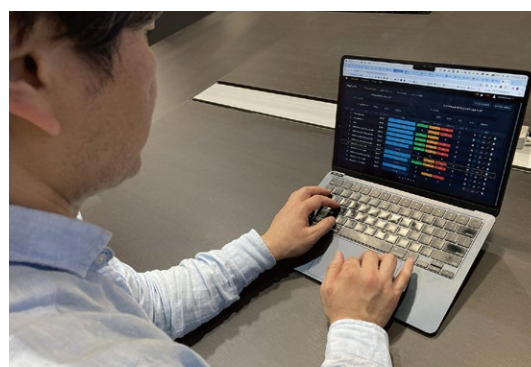

◆ 導入の決め手

ウォッチフォルダーにドラッグ&ドロップするだけで、アシスタントでもチェックできるというのが決め手ですね。私としては、スタッフの負担を減らし、よりクリエイティブな作業に注力してもらいたいという思いがあり導入させていただきました。

QSCAN に
決めたポイントはこちら!

- ・ 簡単操作：納品データをドラッグ&ドロップするだけで自動QC
- ・ 優れたインターフェース：日本語メニューや日本語化されたヒント