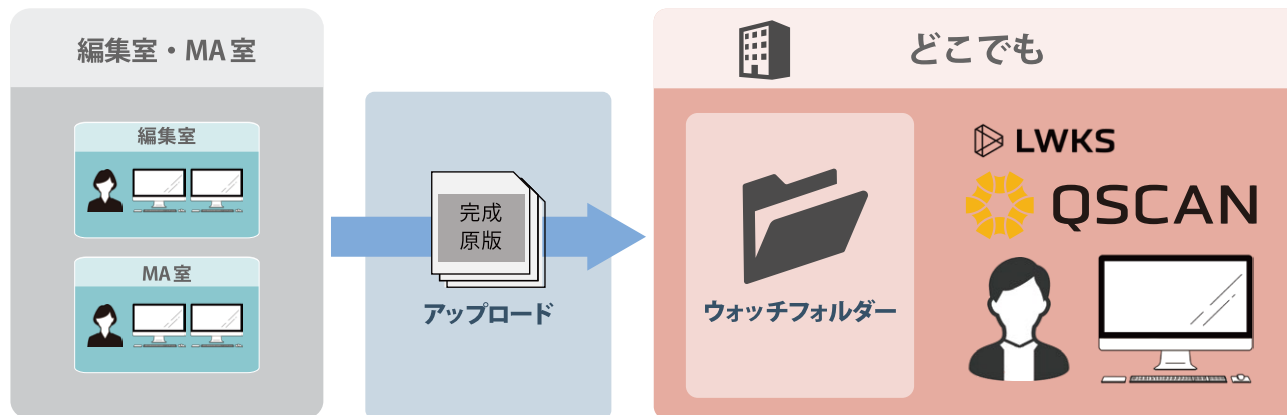

■ QScan導入のメリット

- 音声の知識が少ないスタッフでも、ステレオ/モノラルなど音声データを識別できる
- ハーディングチェックの必要性や左右上下に黒みが入っていない事が確認できる
- オンエアフォーマットなど指定されたフォーマットのルールを識別できる

QScanを利用したワークフローのイメージ

■ 今後の展開

マスクのバレや、タイトル安全から文字がはみ出ているなど、現在ではまだ人間の目でしか判断できないものや区別できないものが多いと思います。そういったことがAIなどの技術の発展によってできるようになり、QScanの活用する分野が増えていくことを期待しております。

インタビュー：DIGITAL GARDEN Div. Composite Dept. / Lead Manager 小木曾 功治 氏